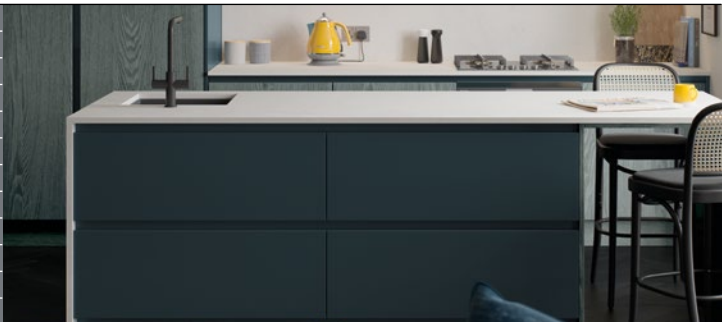

STANDARD DOORS

STANDARD DOOR

STANDARD ACCESSORIES

PLINTH
150 X 2430 X 16

PLAIN END PANEL
780 X 360 X 18
900 X 650 X 18
900 X 1200 X 18
960 X 360 X 18
2430 X 650 X 18

HANDLELESS DOORS & ACCESSORIES

- 160 x 297
- 160 x 397
- 160 x 447
- 160 x 497
- 160 x 597
- 160 x 797
- 160 x 897
- 160 x 997
- 325 x 497
- 325 x 597
- 325 x 797
- 325 x 897
- 325 x 997
- 490 x 297
- 490 x 397
- 490 x 447
- 490 x 497
- 490 x 597
- 685 x 147
- 685 x 297
- 685 x 315
- 685 x 315 pair
- 685 x 347
- 685 x 397
- 685 x 447
- 685 x 497
- 685 x 597